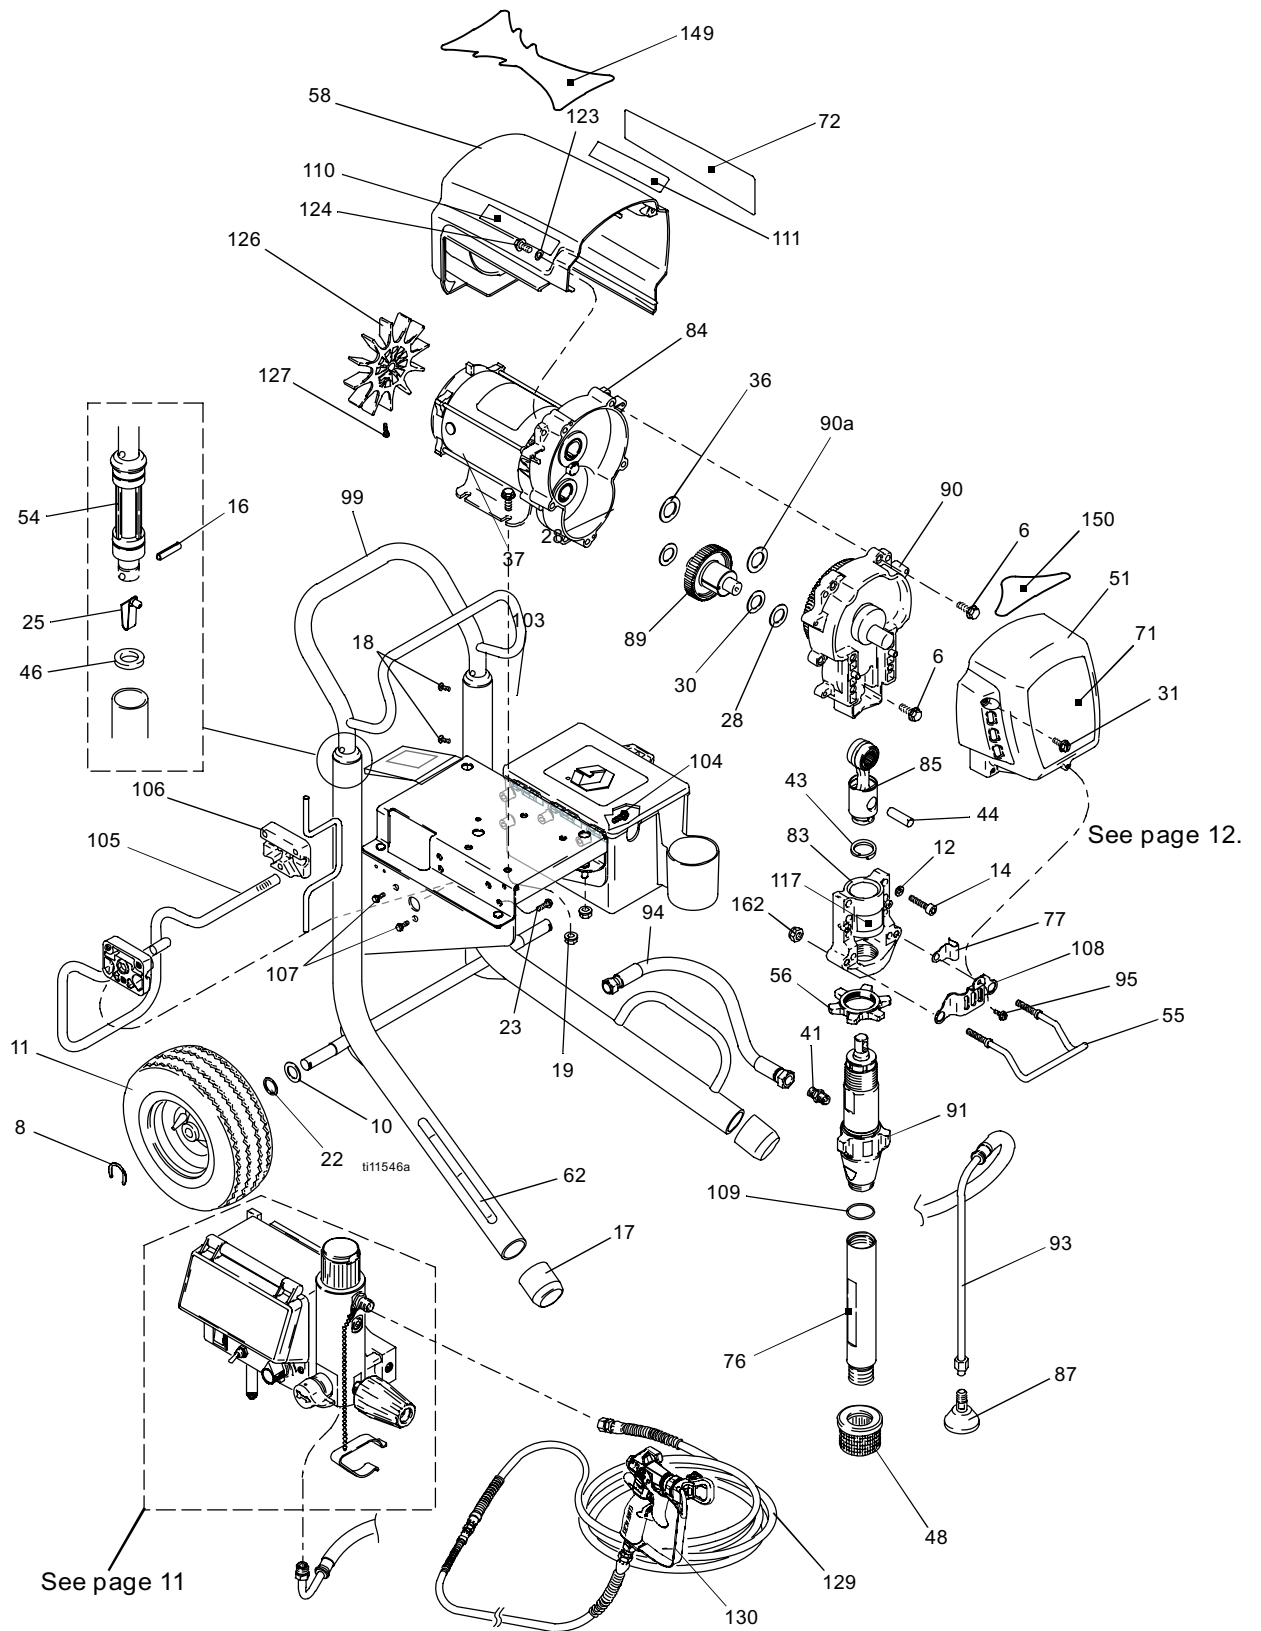

Parts Drawing - Sprayer

Parts List - Sprayer

Ultra Max II 695/795 Hi-Boy:

Ref No.	Part No.	Description	Qty	Ref No.	Part No.	Description	Qty
6	15C753	SCREW, mach, torx, hex	5	89	287289	GEAR, combination; includes 28, 30	1
8	15E891	CLIP, retaining	2				
10	156306	WASHER, flat	2	90		HOUSING, drive, M1; includes 6, 36, 90a	1
11*	119420	WHEEL, pneumatic	2				
12	106115	WASH, lock, spring	4		287283	695	
14	107210	SCREW, cap, socket hd	4		287284	795	
16	101354	PIN, spring, straight	2	90a	107089	WASHER, thrust	1
17	15C871	CAP, leg	2	91	248204	PUMP, displacement 695/795; includes 109, Manual 310643	1
18	109032	SCREW, mach, pnh	4				
19	110996	NUT, hex, flanged	8	93	244240	HOSE, coupled; includes 87	1
22	116038	WASHER, wave spring	2	94	15D049	HOSE, coupled, 1/4 x 15.75	1
23	110963	SCREW, cap, flng hd	2	95	114000	SCREW, control housing	1
25	112827	BUTTON, snap	2	99	245245	HANDLE, cart	1
28	114672	WASHER, thrust	2	103	287253	TOOLBOX; includes 104	1
30	114699	WASHER, thrust	1	104	118852	SCREW, hex washer hd	3
31	118444	SCREW, machine, hex washer hd	4	105	15D281	HANGER, stand, cart	1
36	116191	WASHER, thrust	1	106	15C982	CAM, cart	2
37	100057	SCREW, cap, hex hd	4	107	114531	SCREW, mach, hex washer	4
41	162453	FITTING, (1/4 NPSM x 1/4 NPT)	1	108	15C859	SHIELD, pump rod	1
43	176817	SPRING, retaining	1	109	118494	PACKING, o-ring	1
44	176818	PIN, str, hdls	1	110	15D722	LABEL, premium, left	1
46	183350	WASHER	2	111	15D721	LABEL, premium, right	1
48	189920	STRAINER, (1-11 1/2 NPSM)	1	117	187436	LABEL, torque	1
51	287291	COVER, drive, plastic, painted; includes 31, 95	1	123	276980	GROMMET, cover	2
				124	119250	SCREW, shoulder, hex, washer	2
54	192027	SLEEVE, cart	2	126	15D088	FAN, motor	1
55	192719	HANGER, pail	1	127	115477	SCREW, mach, torx, pan, hd	1
56	192723	NUT, retaining	1	128•	•222385	TAG, WARNING (not shown)	1
58		SHIELD, motor, painted; includes 123, 124	1	129	240794	HOSE, cpld, 1/4 in. x 50 ft	1
				130		GUN (Manual 309639)	1
	287281	695			288475	Europe	
	287282	795			246220	ANZ	
62	288605	FRAME, cart	1		288427	Asia	
71		LABEL, UltraMax II 695/795	1	149	15T569	LABEL, shroud top	1
	15K374	695		150	15T570	LABEL, crown	1
	15D068	795		162	112746	NUT, hex	2
	15T428	795 Plus	1	163	288899	SHELF, PEM, assy	1
72		LABEL, UltraMax II 695/795	1	170•	•243301	LABEL, set, stpro, int'l	1
	15K381	695		172	238358	HOSE, cpld, 3/16 in. x 3 ft	1
	15D069	795					
	15T429	795 Plus					
76	248214	TUBE, intake; includes 109	1				
77	197124	CLIP, spring	1				
83	240523	HOUSING, bearing; includes 55, 162	1				
84		MOTOR, electric	1				
	287241	695					
	287242	795					
85	241008	ROD, connecting; includes 43	1				
87	241920	DEFLECTOR, threaded	1				

* 253132 KIT, repair, tube, 11 in.

• •Extra Danger & Warning tags & labels available free.