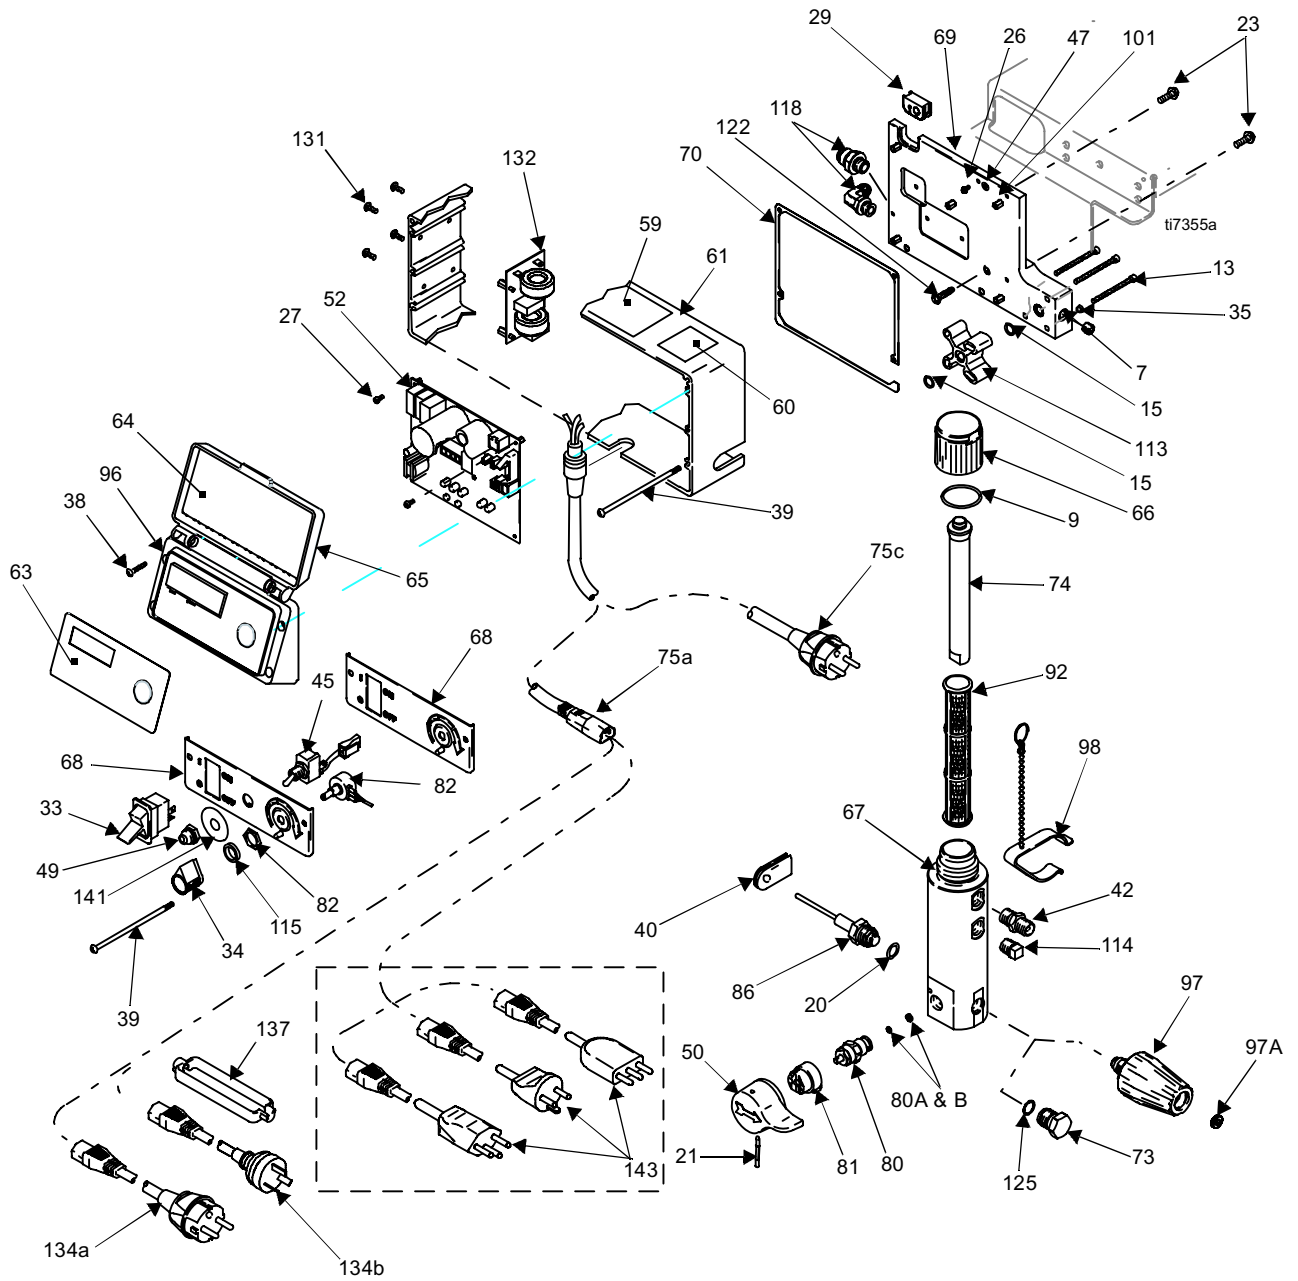

Parts Drawing - Sprayer

Parts List - Sprayer

Ultra Max II: 695/795/1095/Mark V

Ref No.	Part No.	Description	Qty	Ref No.	Part No.	Description	Qty
7	100721	PLUG, pipe	1	75c	15D528	Europe CEE/7	
9	117285	PACKING, o-ring	1	80	235014	VALVE, prime; includes 80a, 80b	1
13	C19817	SCREW, cap, socket	3	80a	111699	GASKET, seat, valve	
15	107505	PACKING, o-ring	2	80b	15E022	SEAT, valve	
20	111457	PACKING, o-ring	2	81	224807	BASE, valve	1
21	15C972	PIN, grooved	1	82	256219	POTENTIOMETER, adjustment	1
23	110963	SCREW, cap, flng	2	86	243222	TRANSDUCER, pressure control; includes 20	1
26	114391	SCREW, grounding	1	92		FILTER, fluid	1
27	113045	SCREW, sems, mach, phillips	5		244071	30 mesh	
29	15D087	GROMMET	1		244067	60 mesh, original equipment	
33	15D527	SWITCH, rocker	1		244068	100 mesh	
34	116167	KNOB, potentiometer	1		244069	200 mesh	
35	105510	WASHER, lock, spring	3	96	287286	COVER, control, ultra; includes 38, 63, 64, 65	1
38	116252	SCREW, #10 taptite phillips	4	97	287293	VALVE, Autoclean; includes 97a	1
39	112381	SCREW, mach, pan hd	4	97a	15F950	GASKET	1
40	15D033	GROMMET, transducer	1	98	244346	KIT, repair, clamp, trigger	1
42		NIPPLE, adapter	1	101	15D160	STUD, board	5
	164672	695, 795, 1095		102	114420	SCREW, mach, pmh, sems	1
	162485	Mark V		113	15F844	SPACER, manifold	1
45	119541	SWITCH, toggle	1	114	104813	PLUG, pipe	1
47	186620	LABEL, symbol, ground	1	115	15C973	GASKET	1
49	195428	BOOT, toggle	1	118	120185	FITTING, hydraulic; Mark V	1
50	15C780	HANDLE	1		116793	FITTING, elbow, hydraulic; 695, 795, 1095	
52	287942	CONTROL, board; includes 27, 102	1	122	115478	SCREW, mach torx/slt	1
59•	• 243301	LABEL, warning	1	125	15D541	SEAL, washer	1
60•	• 195793	LABEL, warning	1	131	119228	SCREW, mach flat hd	4
61	15D431	BOX, control	1	132	248220	FILTER, board	1
63	198648	LABEL, LCD	1	134		CORD SET, ADAPTER	1
64	15D063	LABEL, instruction	1	134a	242001	Europe Multicord and Asia	1
65	15D609	LABEL, ctrl, box cover	1	134b	242005	ANZ	
66	287285	CAP, filter; includes 9, 74	1	137	195551	RETAINER, PLUG, ADAPTER, Europe Multicord, Asia & ANZ	1
67	15C838	BASE, filter	1	141•	•15G769	LABEL	1
68		PANEL, control	1	143	287121	CORD SET, Italy, Denmark, Switzerland	1
	15G627	695, 795, 1095					
	15C947	Mark V					
69	15C840	PLATE, power bar	1				
70	15D036	GASKET, control box	1				
73	248314	PLUG, Autoclean standard; includes 125					
74	15C766	TUBE, diffusion	1				
75		CORD, power	1				
75a	15D529	Europe Multicord, Asia & ANZ					

• Extra Danger and Warning tags and labels available free.