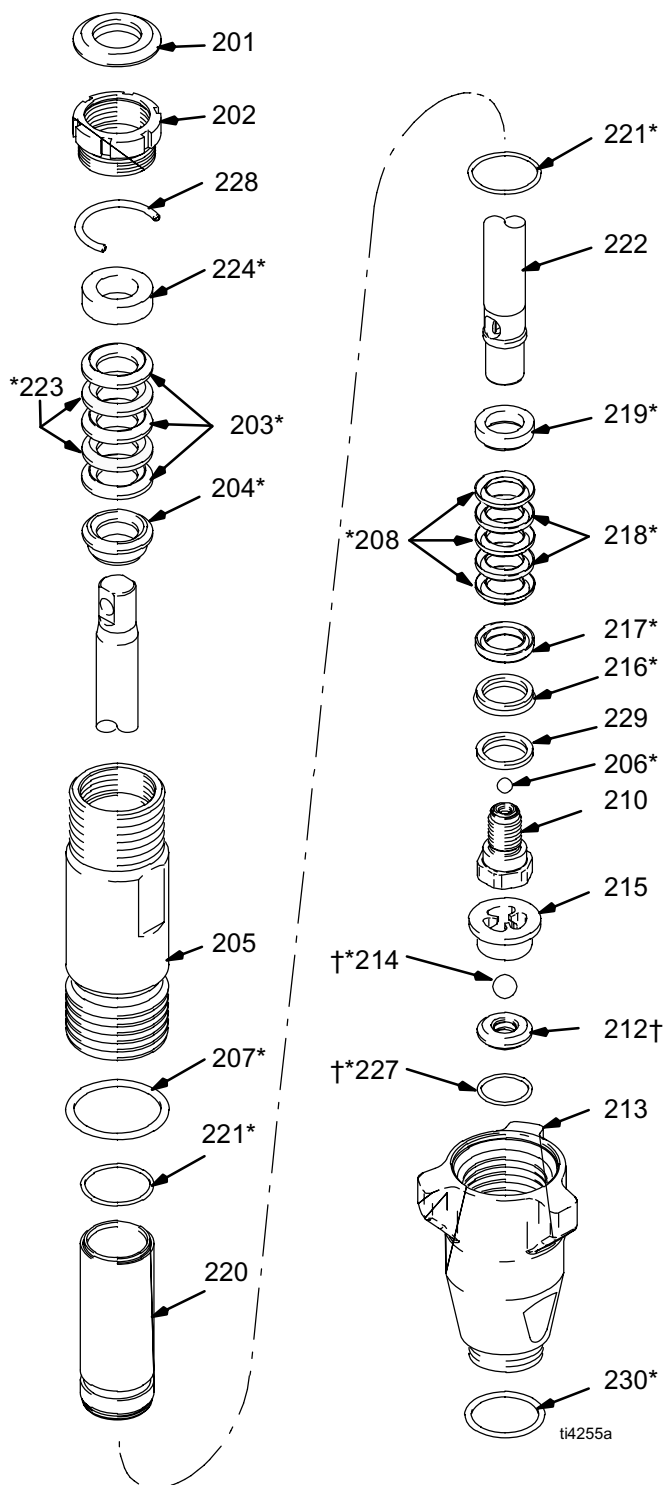

Reservdelar – pump 248204, 277069

Modell 248204, serie A; 277069, serie A

Ref. nr.	Artikelnr.	Beskrivning	Antal
201	179810	TÄTNING, hals	1
202	193046	TÄTMUTTER	1
203*	192692	V-TÄTNING, hals V-Max UHMWPE, blå	3
204*	15C987	HANGLAND, hals	1
205	243346	CYLINDER, pump Modell 278204	1
	195891	Modell 277069	1
206*	105444	KULA, rostfritt stål, 7,94 mm	1
207*	114054	TÄTNING, o-ring	1
208*	192693	V-TÄTNING, kolv V-Max UHMWPE, blå	3
210	239932	VENTIL, kolv-	1
212†	239922	SATS, säte, hårdmetall inkluderar 214 och 227	1
213	15C785	VENTIL, intag (fot), modell 248204	
	195892	VENTIL, intag, modell 277069	
214*†	105445	KULA, rostfritt stål, 12,7 mm	1
215	192624	KULSTYRNING	1
216*	118503	SKRAPRING, kolv	1
217*	178969	HONGLAND, kolv	1
218*	178939	V-TÄTNING, läder, kolv-	2
219*	196880	GLAND, han	1
220	248209	FODER, cylinder-	1
221*	108526	O-RING, PTFE	2
222	248206	KOLVSTÅNG	1
223*	178940	V-TÄTNING, läder, hals-	2
224*	15C988	GLAND, hona	1
227*†	107079	TÄTNING, o-ring	1
228	192714	DISTANS, halsmutter	1
229*	15C997	STÖDBRICKA	1
230*	118494	O-RING, Viton (används ej på Lo-boy)	1

* Dessa delar ingår i reservdelssats 248212, som kan beställas separat.

† Dessa delar ingår också i hårdmetallsätetsats 239922, som kan beställas separat.